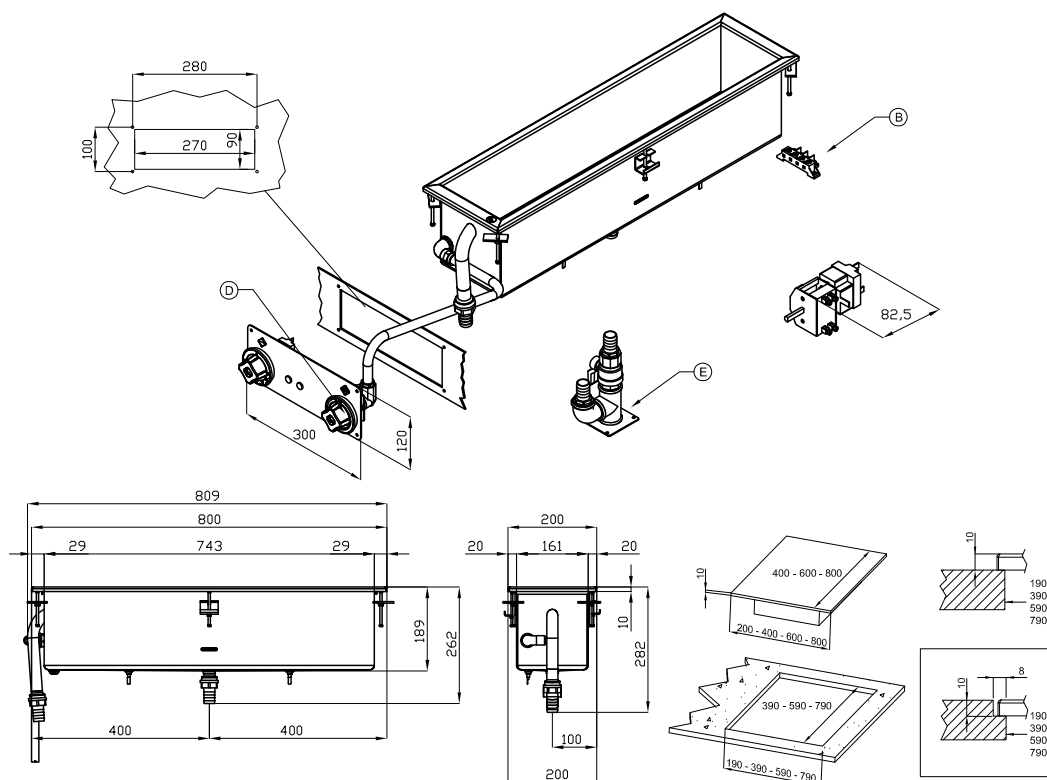

## Vodní lázeň elektrická 40

Model

Sap kód

00013568

BMD-84 EM

Skupina artiklů

Vařiče těstovin a vodní lázně

A	Data plate		B	Electrical connection	
D	Cold water connection	ISO 7-1 1/2" F	E	Water drainage	ISO 7-1 1" M